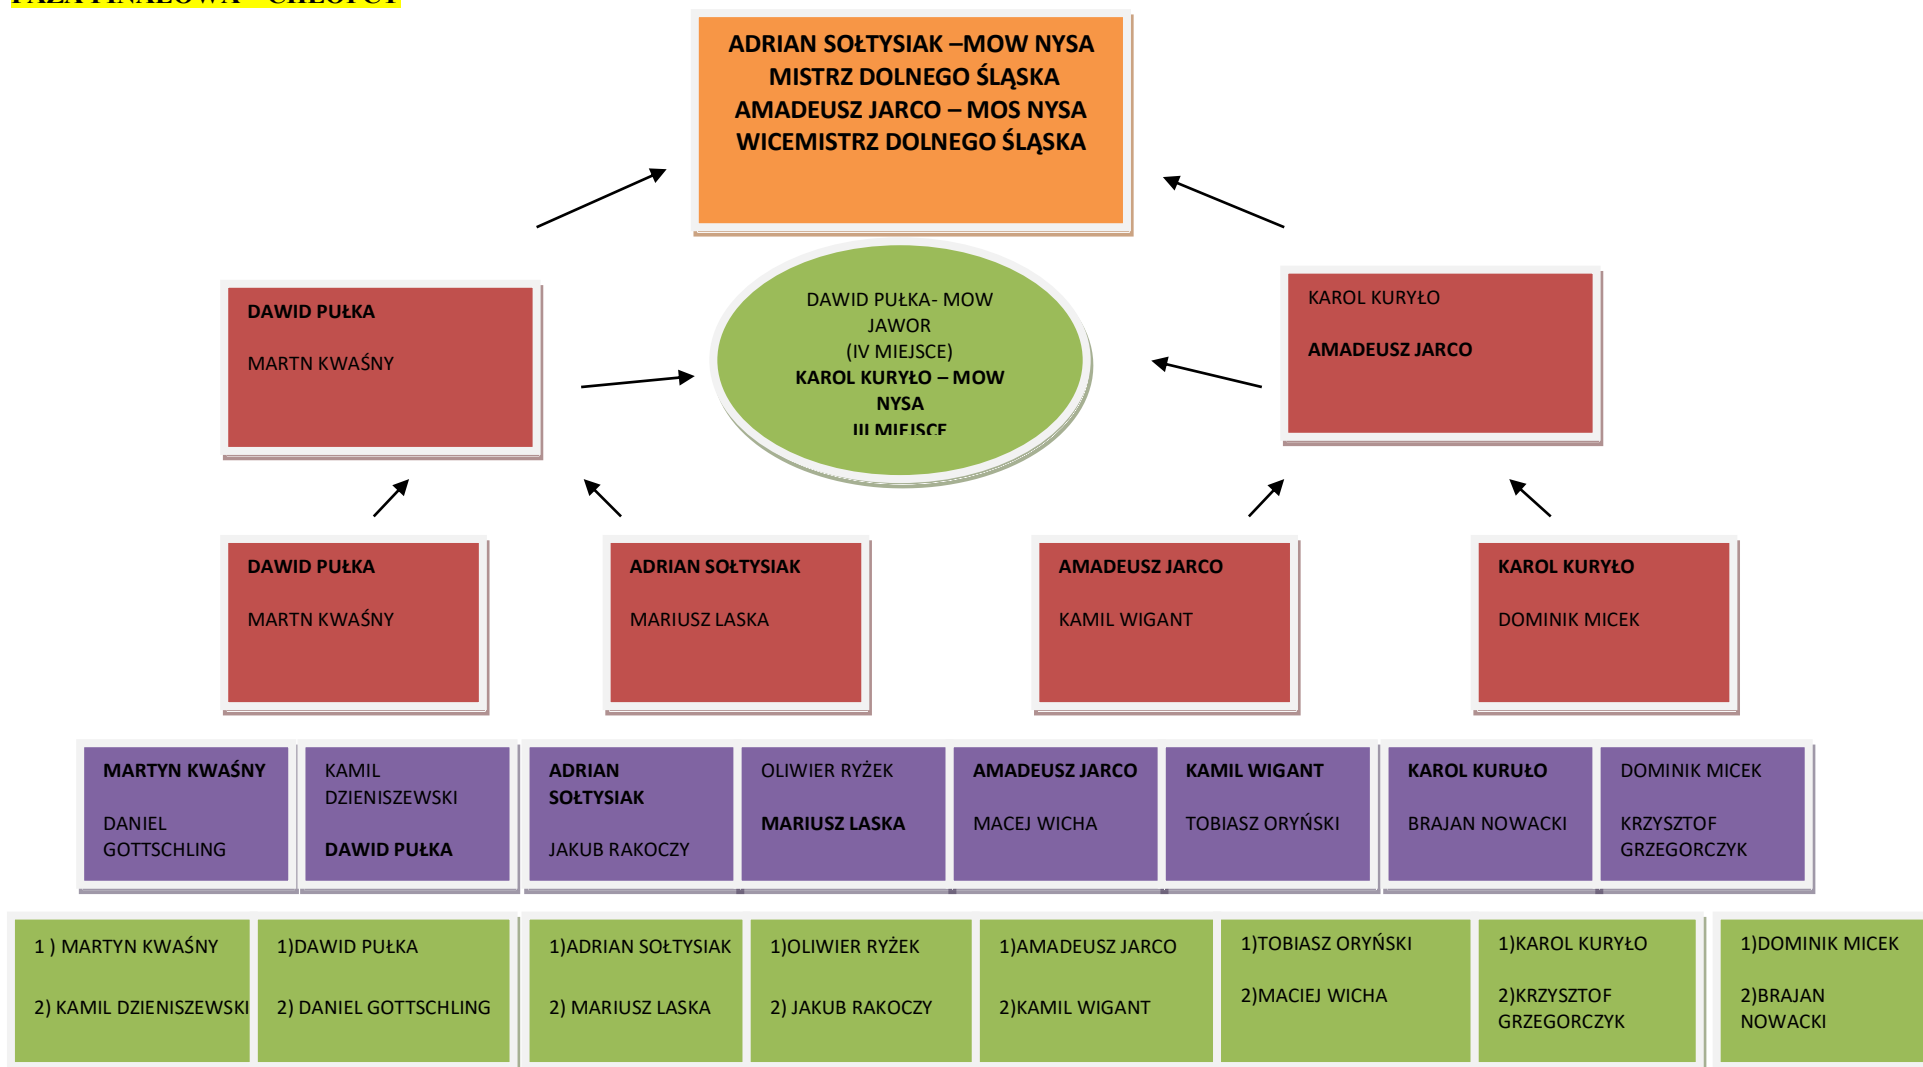

FAZA FINALOWA – CHLOPCY

Klasyfikacja drużynowa w kategorii chłopców

NAZWA DRUŻYNY	MIEJSCE	LICZBA ŁĄCZNA PUNKTÓW
MŁODZIEŻOWY OŚRODEK SOCJOTERAPII W NYSIE	1	14
MŁODZIEŻOWY OŚRODEK WYCHOWAWCZY W NYSIE	2	13
DOLNOŚLĄSKI MŁODZIEŻOWY OŚRODEK WYCHOWAWCZY W WAŁBRZYCHU	3	12
MŁODZIEŻOWY OŚRODEK SOCJOTERAPII W WAŁBRZYCHU	4	9
MŁODZIEŻOWY OŚRODEK SOCJOTERAPII W LWÓWKU ŚLĄSKIM	4	9
DOLNOŚLĄSKI MŁODZIEŻOWY OŚRODEK WYCHOWAWCZY W JAWORZE	4	9
ZESPÓŁ PLACÓWEK OŚWIATOWO – TERAPEUTYCZNYCH WE WŁOSIENIU	4	9
ZAKŁAD POPRAWCZY I SCHRONISKO DLA NIELETNICH W GŁOGOWIE	4	9
MŁODZIEŻOWY OŚRODEK SOCJOTERAPII W WALIMIU	5	8
MŁODZIEŻOWY OŚRODEK WYCHOWAWCZY W MROWINACH	6	7
MŁODZIEŻOWY OŚRODEK WYCHOWAWCZY W SZKLARSKIEJ PORĘBIE	7	6
MŁODZIEŻOWY OŚRODEK SOCJOTERAPII W KŁODZKU	8	5
MŁODZIEŻOWY OŚRODEK WYCHOWAWCZY W NAMYSŁOWIE	9	3
ZESPÓŁ PLACÓWEK OŚWIATOWYCH NR 3 WE WROCŁAWIU	9	3
MŁODZIEŻOWY OŚRODEK SOCJOTERAPII W ZGORZELCU	10	2